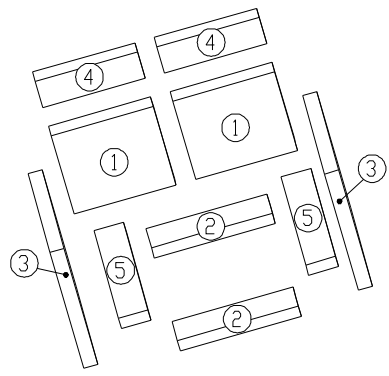

Číslo šamotu	Rozměr	Číslo zboží
1	30x220x230	0331415005501
2	30x61x260	0331415005502
3	30x250x330	0050100350005
4	30x70x220	0332015005505
5	30x64x280	0050101640005

Rozklad šamotové vyzdívky

TECHNICKÝ POPIS :