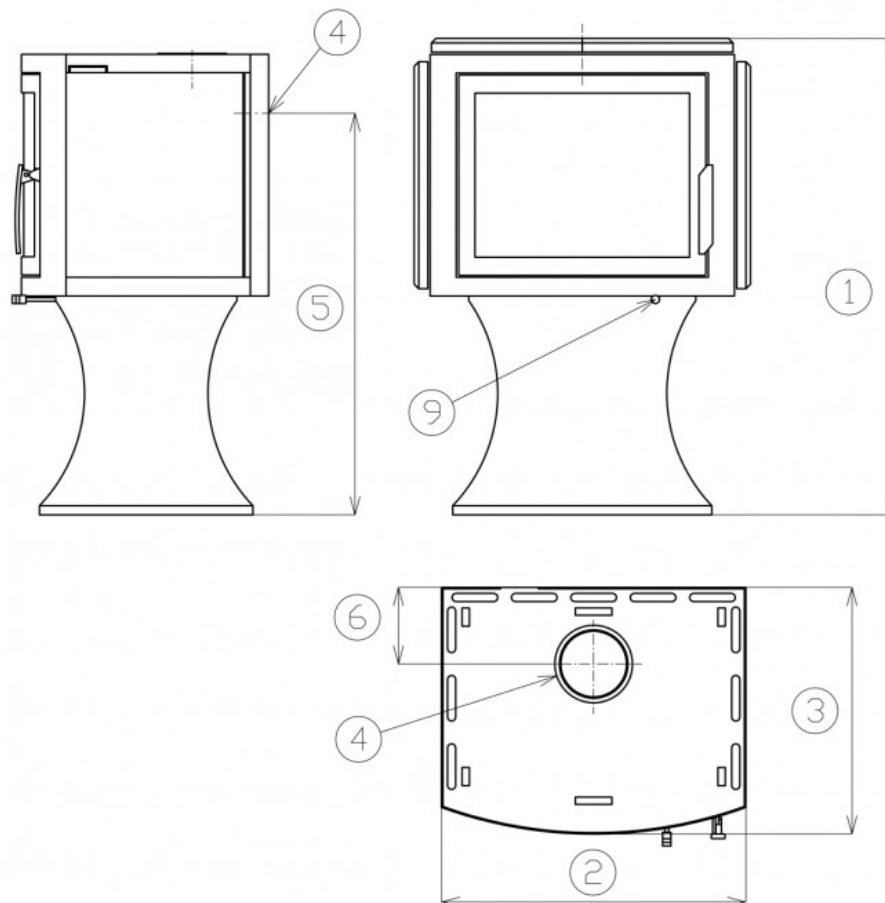

Zkoušky

| | |
|-----------------------|-----|
| ČSN EN 13 240/A2:2005 | ano |
|-----------------------|-----|

Rozměrový náčrt

Doplňující informace

| | | |
|---|---|---------------|
| 1 | výška | 1045 mm |
| 2 | šířka | 736 mm |
| 3 | hloubka | 561 mm |
| 4 | kouřovod | horní / zadní |
| 5 | výška osy zadního kouřovodu | 852 mm |
| 6 | vzdálenost osy horního kouřovodu | 199 mm |
| 9 | ovládání primárního přívodu vzduchu - dozadu otevřeno | |