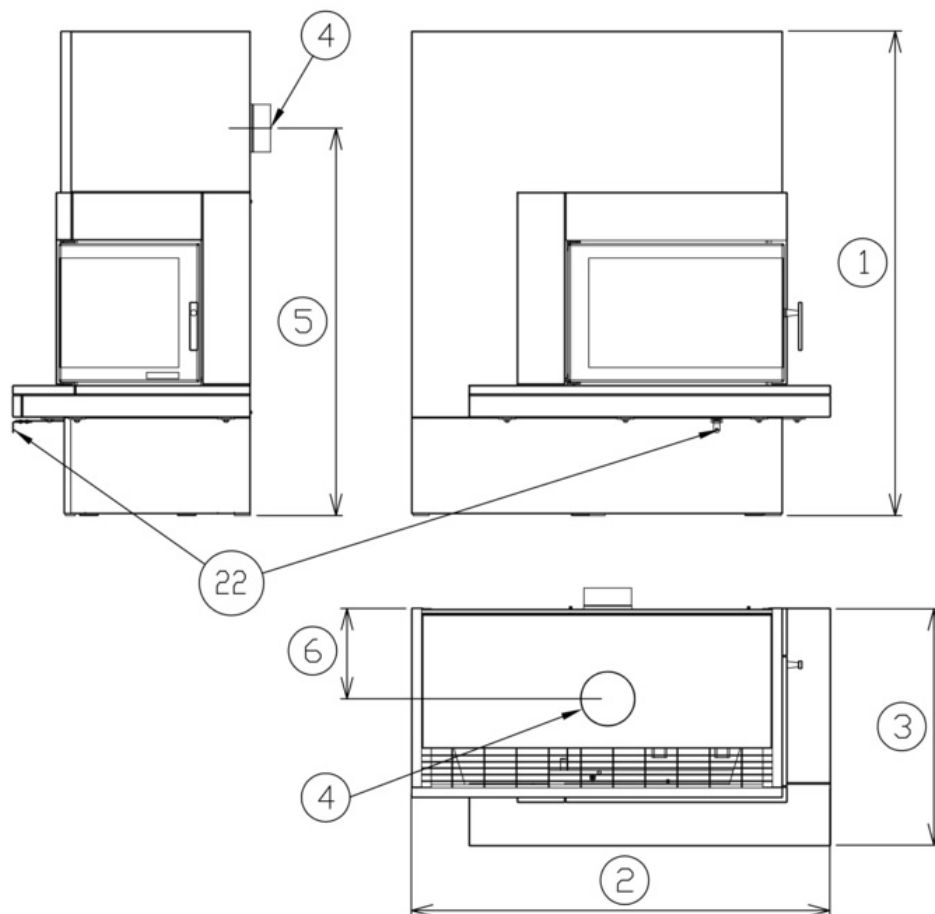

## Rozměry

Výška (1) x Šířka (2) x Hloubka (3) (mm)	1506 x 1303 x 740
Maximální délka polen (mm)	500

## Rozměrový náčrt