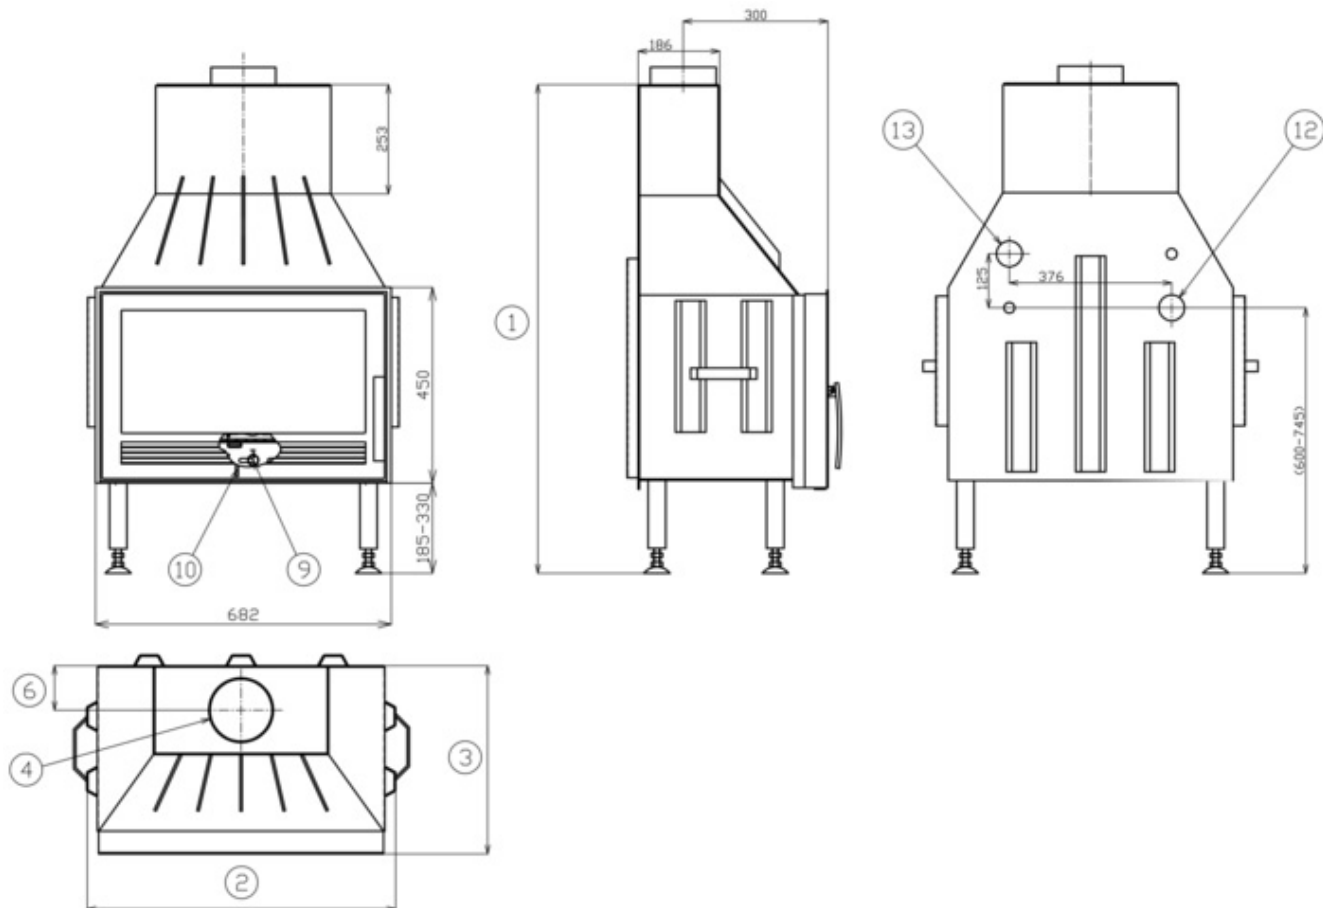

Technický list výrobku (cs)

Krbové vložky

OXFORD TV výměník 7kW

Technické parametry

Výkon

Jmenovitý výkon (kW)	15
Regulovatelný výkon (kW)	7 - 15

Rozměry

Výška (1) x Šířka (2) x Hloubka (3) (mm)	1104-1249 x 724 x 458
Maximální délka polen (mm)	540

Kouřovod

Připojení kouřovodu (4)	horní
Průměr kouřovodu (mm)	150
Výška osy zadního kouřovodu (5) (mm)	-
Vzdálenost osy horního kouřovodu (6) (mm)	230

Teplovodní výměník

Ochlazovací smyčka	ne
Teplosměnná plocha výměníku (m ²)	0,5
Maximální statický přetlak (kPa)	250
Objem výměníku (l)	5
Výkon do prostoru (kW)	8
Výkon do vody (kW)	7

Zkoušky

ČSN EN 13 229/A2:2005	ano
-----------------------	-----

Rozměrový náčrt

Doplňující informace

1	výška	1104-1249 mm
2	šířka	724 mm
3	hloubka	458 mm
4	kouřovod	150 mm
6	vzdálenost osy horního kouřovodu	230 mm
9	ovládání primárního přívodu vzduchu - vpravo otevřeno	
10	ovládání sekundárního přívodu vzduchu - vpravo otevřeno	
12	vstup topné vody	1" vnitřní
13	výstup topné vody	1" vnitřní