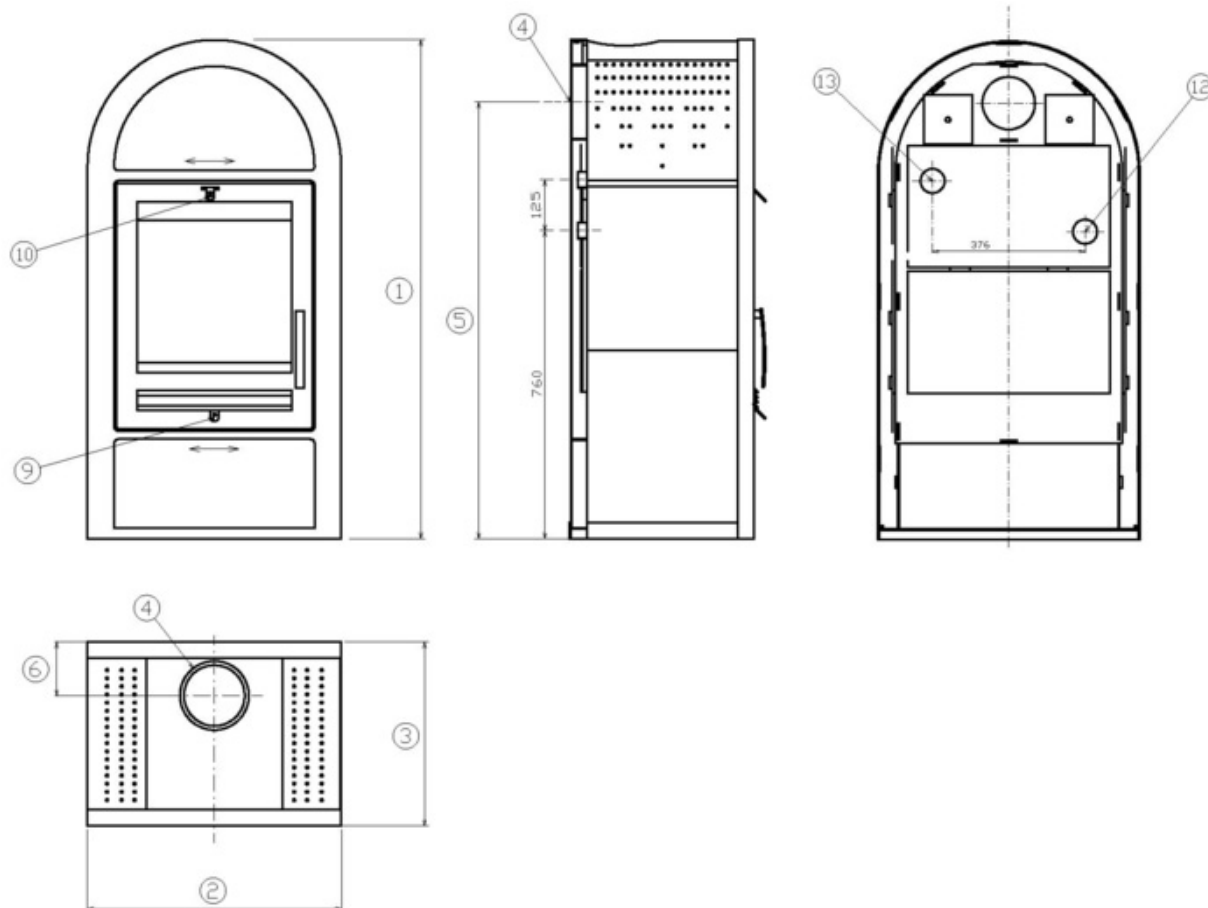

Kouřovod

Připojení kouřovodu (4)	horní / zadní
Průměr kouřovodu (mm)	150
Výška osy zadního kouřovodu (5) (mm)	1077
Vzdálenost osy horního kouřovodu (6) (mm)	132

Teplovodní výměník

Ochlazovací smyčka	ne
Teplosměnná plocha výměníku (m ²)	0,5
Maximální statický přetlak (kPa)	250
Objem výměníku (l)	5
Výkon do prostoru (kW)	5,5
Výkon do vody (kW)	7

Zkoušky

ČSN EN 13 240/A2:2005	ano
-----------------------	-----

Rozměrový náčrt

Doplňující informace

1	výška	1230 mm
2	šířka	646 mm
3	hloubka	453 mm
4	kouřovod	horní / zadní
5	výška osy zadního kouřovodu	1077 mm
6	vzdálenost osy horního kouřovodu	132 mm
9	ovládání primárního přívodu vzduchu - vlevo otevřeno	
10	ovládání sekundárního přívodu vzduchu - vlevo otevřeno	
12	vstup topné vody	1" vnitřní
13	výstup topné vody	1" vnitřní