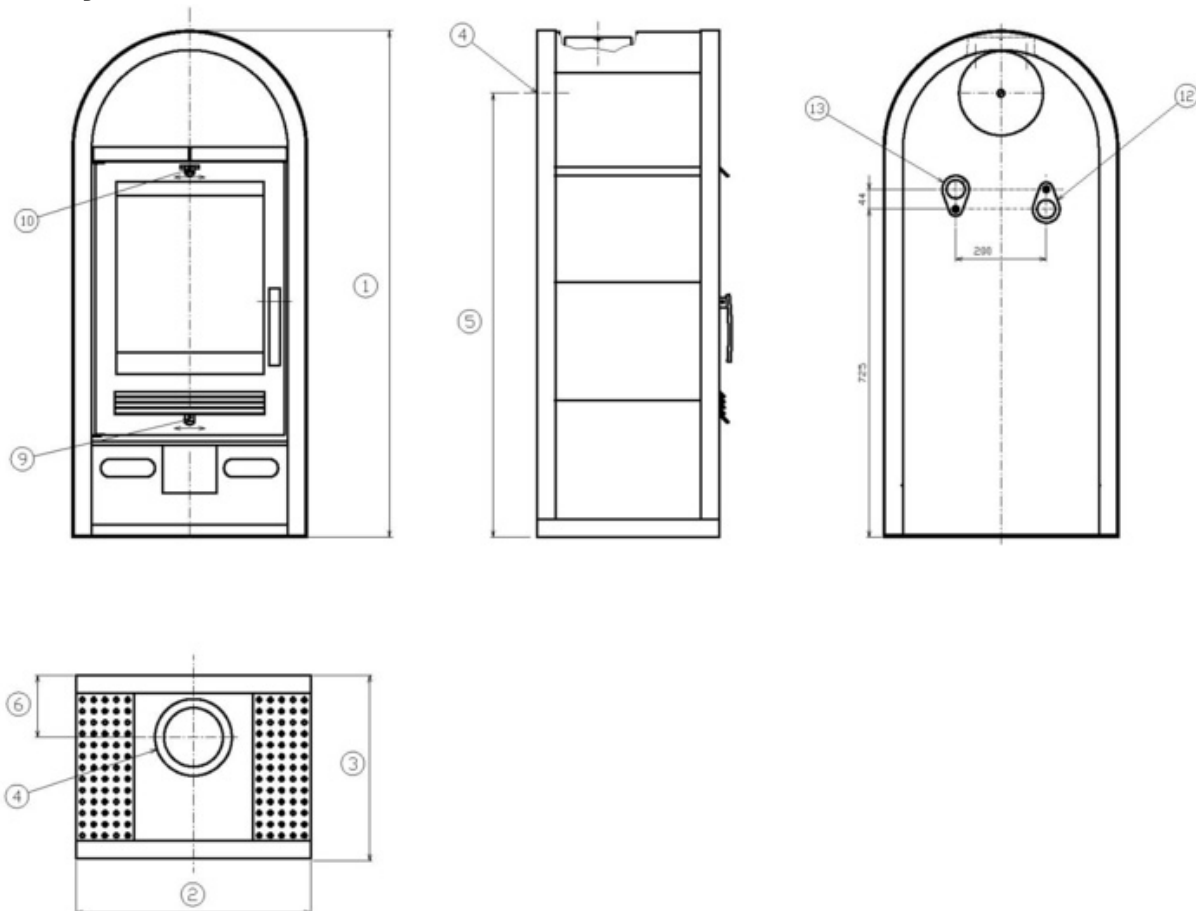

## Rozměry

Výška (1) x Šířka (2) x Hloubka (3) (mm)	1230 x 626 x 453
Maximální délka polen (mm)	340

## Kouřovod

Připojení kouřovodu (4)	horní / zadní
Průměr kouřovodu (mm)	150
Výška osy zadního kouřovodu (5) (mm)	1077
Vzdálenost osy horního kouřovodu (6) (mm)	132

## Rozměrový náčrt