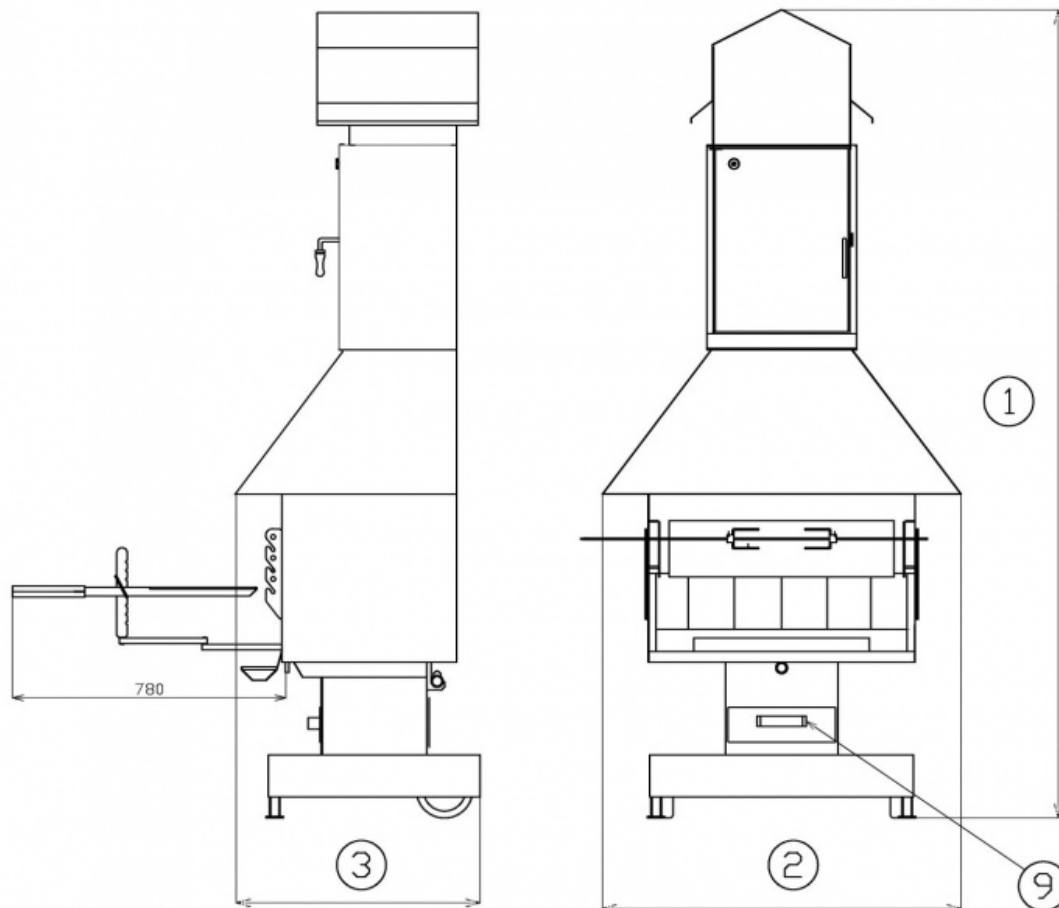

Technický list výrobku (cs)

Krbové sestavy

ZAHRADNÍ KRB

Technické parametry

Výkon

Jmenovitý výkon (kW)	0
Regulovatelný výkon (kW)	

Rozměry

Výška (1) x Šířka (2) x Hloubka (3) (mm)	2253 x 1020 x 694
Maximální délka polen (mm)	650x200

Hmotnost

Maximální váha (kg)	
---------------------	--

Vzduch

Centrální přívod vzduchu (7)	ne
Sekundární přívod vzduchu / Ovládání sekundárního vzduchu (10)	ano / ne
Ovládání primárního vzduchu (9)	ano
Terciární přívod vzduchu	ne
Automatická regulace přívodu vzduchu	ne
Výška osy centrálního přívodu vzduchu (8) (mm)	

Kouřovod

Připojení kouřovodu (4)	horní
Průměr kouřovodu (mm)	

Rozměrový náčrt

Doplňující informace

1	výška	2253 mm
2	šířka	1020 mm
3	hloubka	694 mm
9	ovládání primárního přívodu vzduchu - dopředu otevřeno	