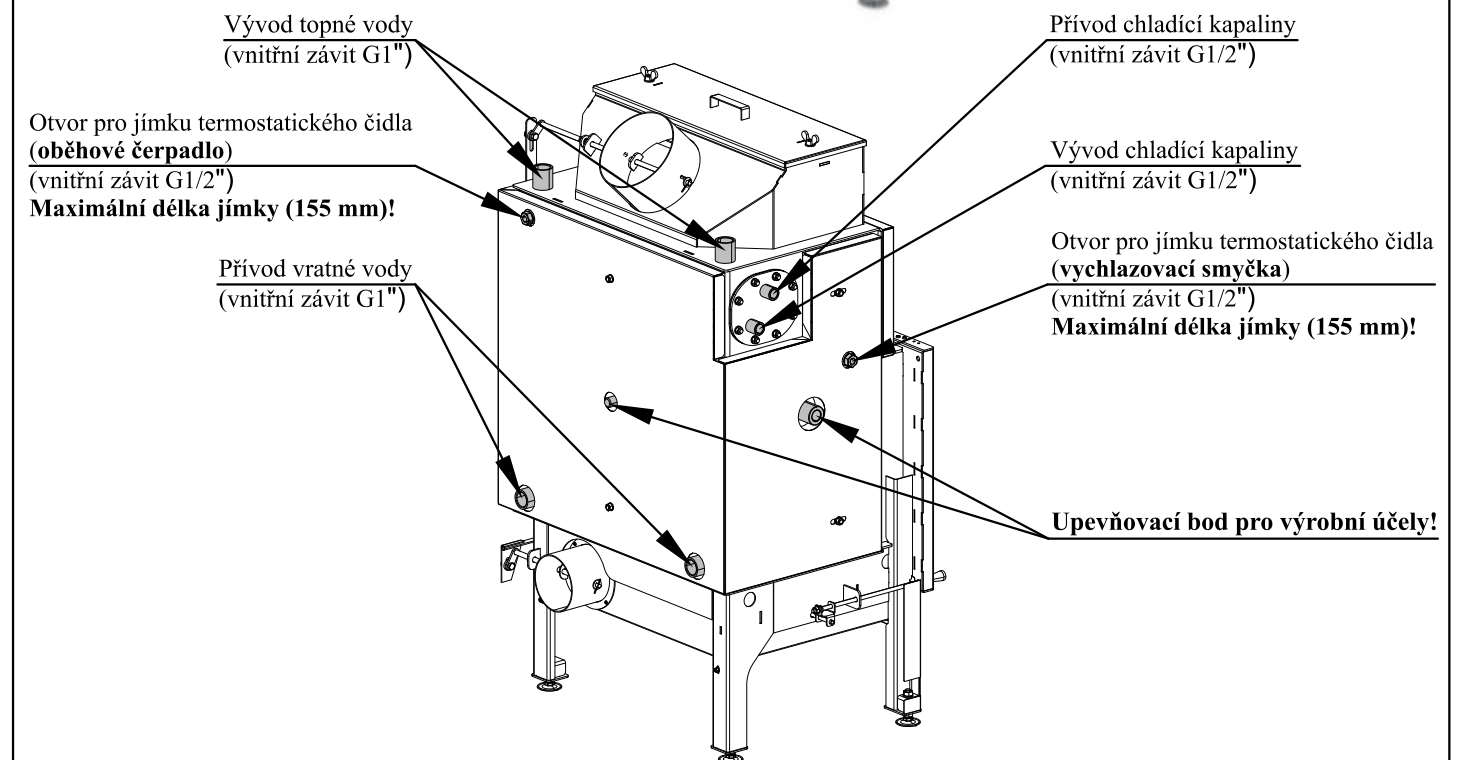

ROZMĚROVÉ SCHEMA KRBOVÉ VLOŽKY S INSTALACÍ KOLENA ODTAHU SPALIN DODÁVANÉHO JAKO ZVLÁŠTNÍ PŘÍSLUŠENSTVÍ

INFORMATIVNÍ ROZMĚROVÉ SCHEMA KRBOVÉ VLOŽKY S INSTALACÍ TRUBKY ODTAHU SPALIN DODÁVANÉHO JAKO ZVLÁŠTNÍ PŘÍSLUŠENSTVÍ

# Technický list pro krbovou vložku Vesuvio 20, 18, 15 s výměníkem

**Informativní rozměr topeniště**

**TECHNICKÝ POPIS :**

Poz.	Název	Číslo zboží	Poz.	Název	Číslo zboží
1	Dvířka topeniště/antracit	0619018005300	A	Cihla 30x35x300	0619018005501
2	Hrdlo kouřovodu/antracit	-	B	Cihla 30x120x320	0619018005502
3	Popelník/antracit	0619018005600	C	Cihla 30x43x224	0619018005503
4	Zábrana/antracit	0619018005700	D	Cihla 30x35x105	0619018005504
5	Rošt/antracit	0020100100005	E	Cihla 30x35x105	0619018005505
6	Regulátor primárního vzduchu/chrom.	0082020030005			
7	Regulátor sekundárního vzduchu	-			
8	Regulátor externího přívodu vzduchu/chrom.	0082020030005			
9	Regulátor komínové klapky	0082020030005			
10	Výstup terciálního vzduchu	-			
11	Pákový uzávěr dvířek topeniště/chrom.	0619018005315			
12	Žárovzdorné sklo (373x550)	0619018005310			
13	Vrchní víko	0619018005065			
14	Externí přívod vzduchu	0619018006515			
15	Vychlazovací smyčka	0619018006010			
16	Těsnění smyčky	0619018006012			
17	Stavěcí šroub	0619018005060			
				Těsnící šňůra dveří 10 mm (2650 mm)	0040010100005
				Těsnící šňůra skla 10x4 mm (1800 mm)	0040210040005
				Těsnící šňůra držáků skla 8x2 mm (600 mm)	0040208020005
				Těsnící šňůra vrchního víka 10 mm (1585 mm)	0040010100005