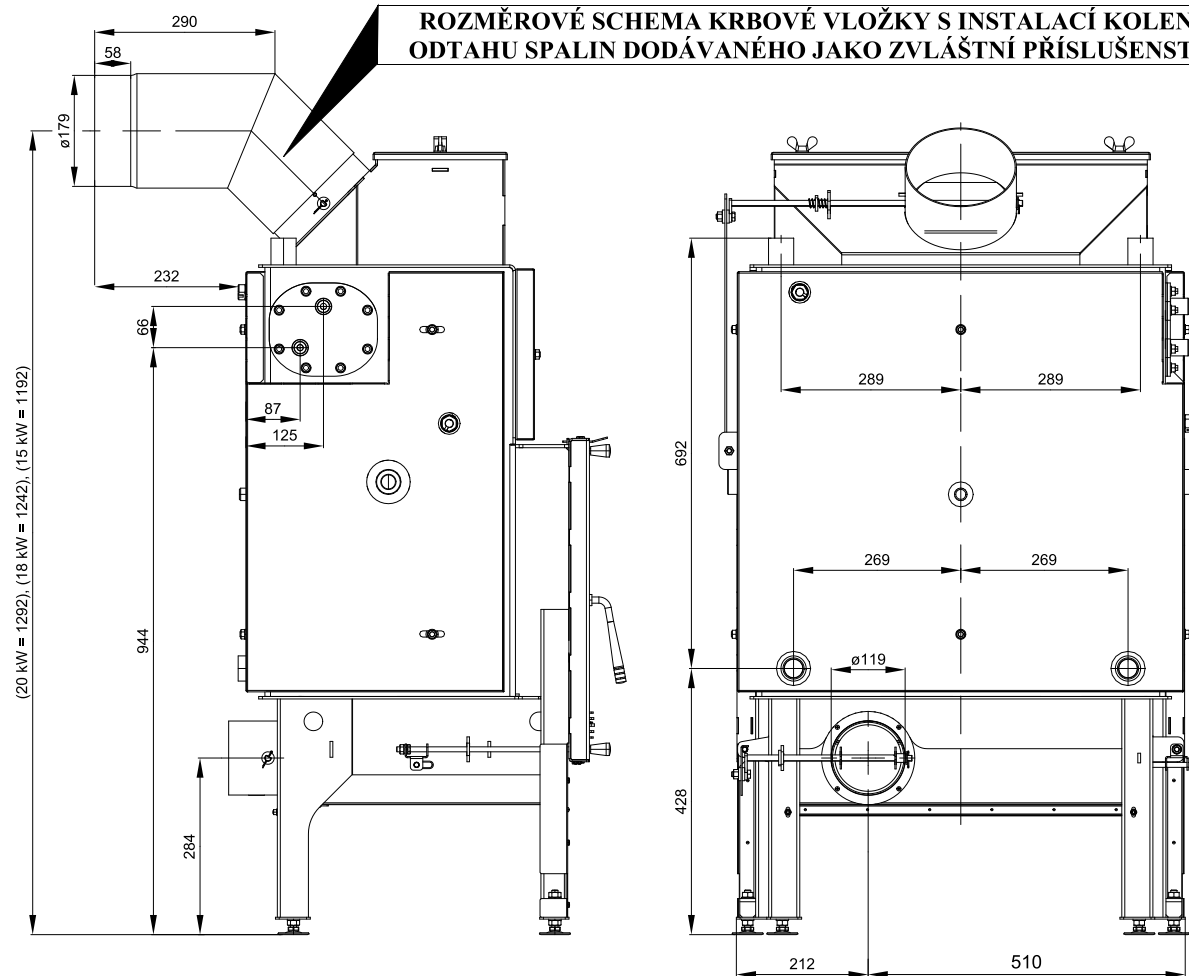

ROZMĚROVÉ SCHEMA KRBOVÉ VLOŽKY S INSTALACÍ KOLENA ODTAHU SPALIN DODÁVANÉHO JAKO ZVLÁŠTNÍ PŘÍSLUŠENSTVÍ

INFORMATIVNÍ ROZMĚROVÉ SCHEMA KRBOVÉ VLOŽKY S INSTALACÍ TRUBKY ODTAHU SPALIN DODÁVANÉHO JAKO ZVLÁŠTNÍ PŘÍSLUŠENSTVÍ

# Technický list pro krbovou vložku Vesuvio 20, 18, 15 s výměníkem

**Informativní rozměr topeniště**

**TECHNICKÝ POPIS :**

Poz.	Název	Číslo zboží	Poz.	Název	Číslo zboží
1	Dvířka topeniště/antracit	0619018005300	A	Cihla 30x35x300	0619018005501
2	Hrdlo kouřovodu/antracit	-	B	Cihla 30x120x320	0619018005502
3	Popelník/antracit	0619018005600	C	Cihla 30x43x224	0619018005503
4	Zábrana/antracit	0619018005700	D	Cihla 30x35x105	0619018005504
5	Rošt/antracit	0020100100005	E	Cihla 30x35x105	0619018005505
6	Regulátor primárního vzduchu/chrom.	0082020030005			
7	Regulátor sekundárního vzduchu	-			
8	Regulátor externího přívodu vzduchu/chrom.	0082020030005			
9	Regulátor komínové klapky	0082020030005			
10	Výstup terciálního vzduchu	-			
11	Pákový uzávěr dvířek topeniště/chrom.	0619018005315			
12	Žárovzdorné sklo (373x550)	0619018005310			
13	Vrchní víko	0619018005065			
14	Externí přívod vzduchu	0619018006515			
15	Vychlazovací smyčka	0619018006010			
16	Těsnění smyčky	0619018006012			
17	Stavěcí šroub	0619018005060			
				Těsnící šňůra dveří 10 mm (2650 mm)	0040010100005
				Těsnící šňůra skla 10x4 mm (1800 mm)	0040210040005
				Těsnící šňůra držáků skla 8x2 mm (600 mm)	0040208020005
				Těsnící šňůra vrchního víka 10 mm (1585 mm)	0040010100005