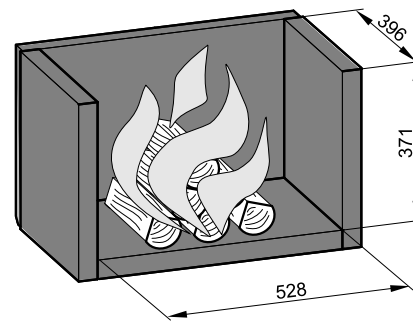

HAAS+SOHN

ROZMĚROVÉ SCHEMA KRBOVÉ VLOŽKY S INSTALACÍ KOLENA ODTAHU SPALIN DODÁVANÉHO JAKO ZVLÁŠTNÍ PŘÍSLUŠENSTVÍ

INFORMATIVNÍ ROZMĚROVÉ SCHEMA KRBOVÉ VLOŽKY S INSTALACÍ TRUBKY ODTAHU SPALIN DODÁVANÉHO JAKO ZVLÁŠTNÍ PŘÍSLUŠENSTVÍ

HAAS+SOHN

Technický list pro krbovou vložku Vesuvio 20, 18, 15 s výměníkem

Informativní rozměr topeniště

TECHNICKÝ POPIS :

Poz.	Název	Číslo zboží	Poz.	Název	Číslo zboží
1	Dvířka topeniště/antracit	0619018005300	A	Cihla 30x35x300	0619018005501
2	Hrdlo kouřovodu/antracit	-	B	Cihla 30x120x320	0619018005502
3	Popelník/antracit	0619018005600	C	Cihla 30x43x224	0619018005503
4	Zábrana/antracit	0619018005700	D	Cihla 30x35x105	0619018005504
5	Rošt/antracit	0020100100005	E	Cihla 30x35x105	0619018005505
6	Regulátor primárního vzduchu/chrom.	0082020030005			
7	Regulátor sekundárního vzduchu	-			
8	Regulátor externího přívodu vzduchu/chrom.	0082020030005			
9	Regulátor komínové klapky	0082020030005			
10	Výstup terciálního vzduchu	-			
11	Pákový uzávěr dvířek topeniště/chrom.	0619018005315			
12	Žárovzdorné sklo (373x550)	0619018005310			
13	Vrchní víko	0619018005065			
14	Externí přívod vzduchu	0619018006515			
15	Vychlazovací smyčka	0619018006010			
16	Těsnění smyčky	0619018006012			
17	Stavěcí šroub	0619018005060			
				Těsnící šňůra dveří 10 mm (2650 mm)	0040010100005
				Těsnící šňůra skla 10x4 mm (1800 mm)	0040210040005
				Těsnící šňůra držáků skla 8x2 mm (600 mm)	0040208020005
				Těsnící šňůra vrchního víka 10 mm (1585 mm)	0040010100005