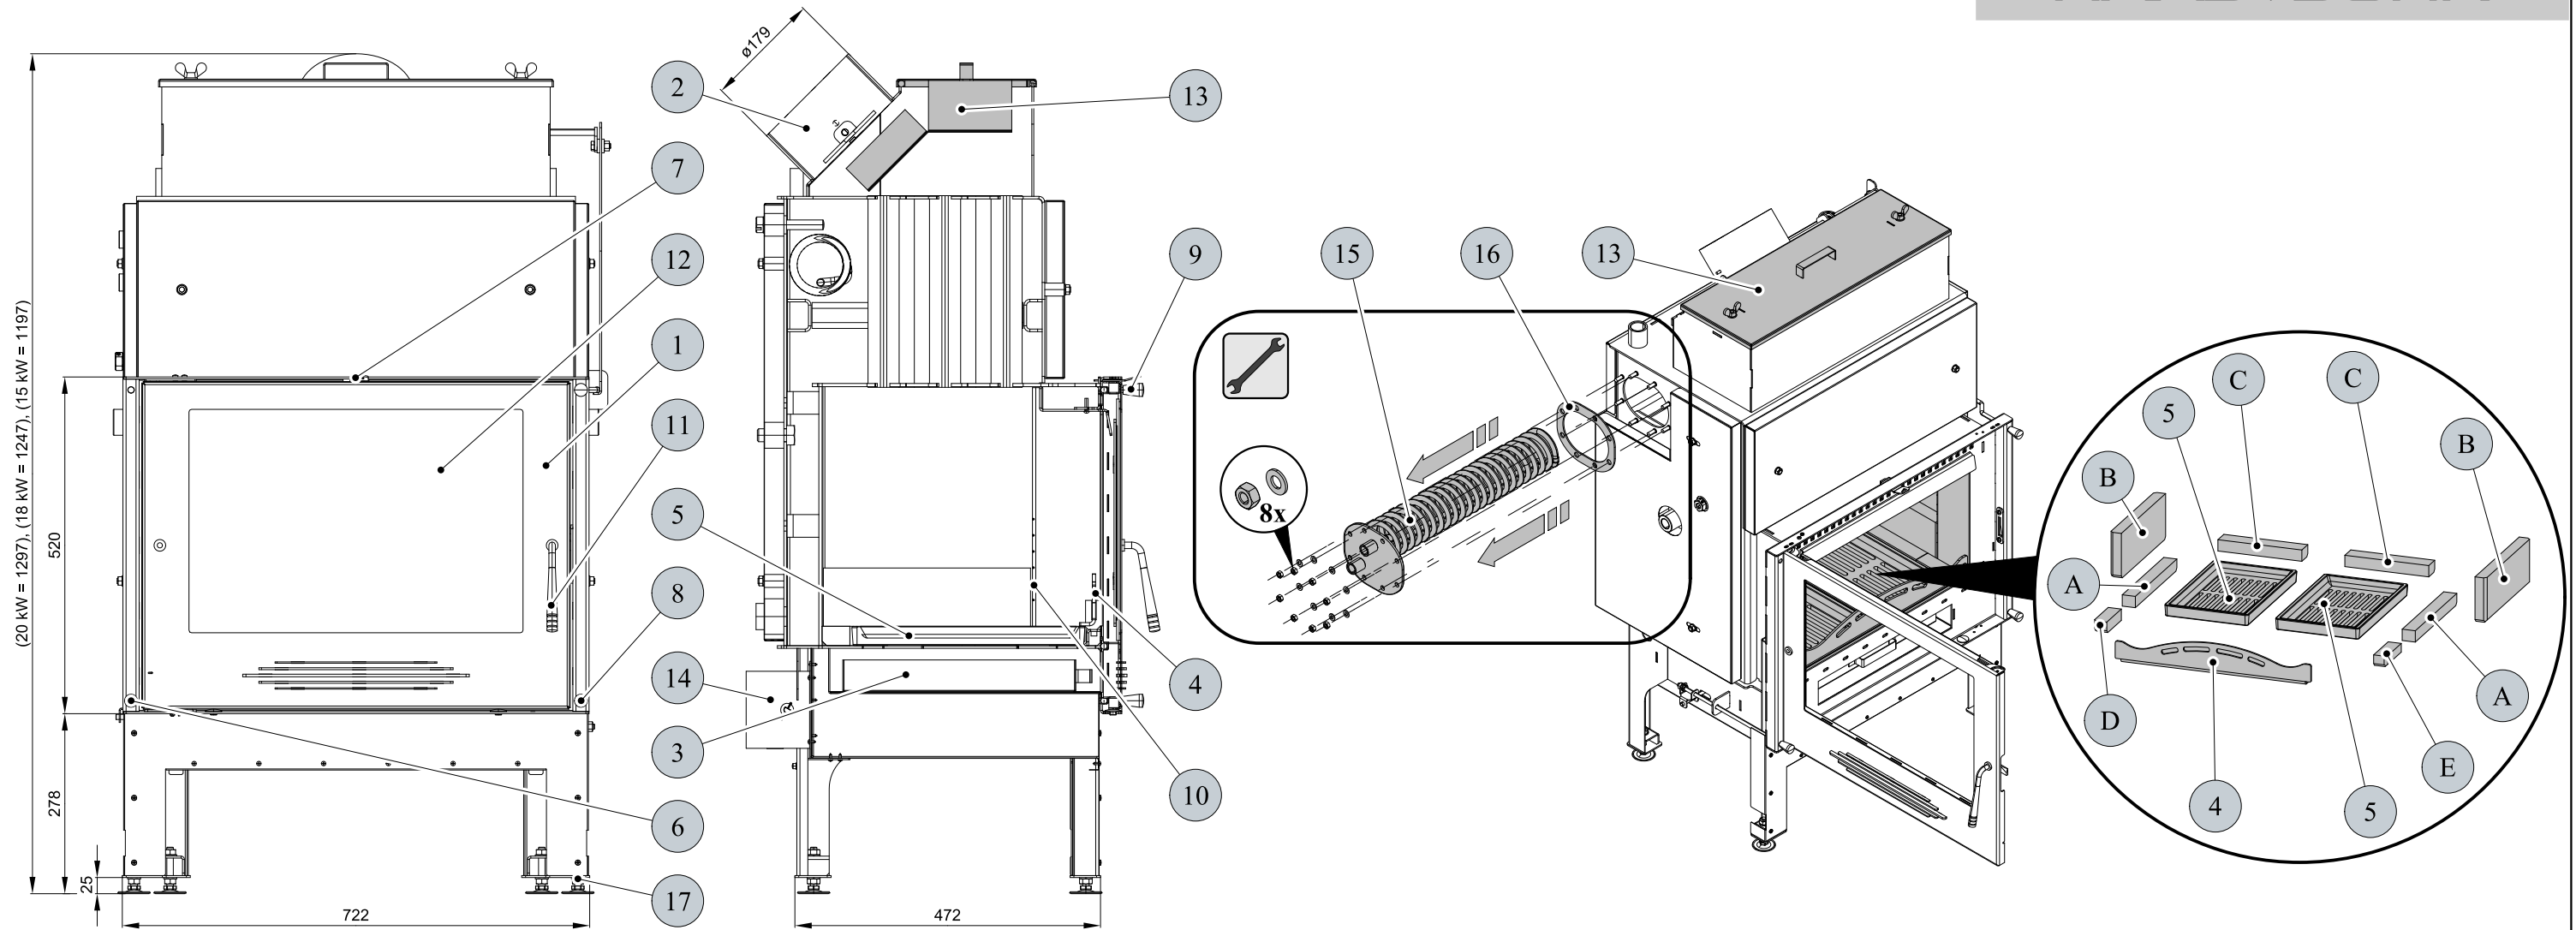

HAAS+SOHN

ROZMĚROVÉ SCHEMA KRBOVÉ VLOŽKY S INSTALACÍ KOLENA ODTAHU SPALIN DODÁVANÉHO JAKO ZVLÁŠTNÍ PŘÍSLUŠENSTVÍ

INFORMATIVNÍ ROZMĚROVÉ SCHEMA KRBOVÉ VLOŽKY S INSTALACÍ TRUBKY ODTAHU SPALIN DODÁVANÉHO JAKO ZVLÁŠTNÍ PŘÍSLUŠENSTVÍ

HAAS+SOHN

Technický list pro krbovou vložku Vesuvio 20, 18, 15 s výměníkem

Informativní rozměr topeniště

TECHNICKÝ POPIS :

Poz.	Název	Číslo zboží	Poz.	Název	Číslo zboží
1	Dvířka topeniště/antracit	0619018005300	A	Cihla 30x35x300	0619018005501
2	Hrdlo kouřovodu/antracit	-	B	Cihla 30x120x320	0619018005502
3	Popelník/antracit	0619018005600	C	Cihla 30x43x224	0619018005503
4	Zábrana/antracit	0619018005700	D	Cihla 30x35x105	0619018005504
5	Rošt/antracit	0020100100005	E	Cihla 30x35x105	0619018005505
6	Regulátor primárního vzduchu/chrom.	0082020030005			
7	Regulátor sekundárního vzduchu	-			
8	Regulátor externího přívodu vzduchu/chrom.	0082020030005			
9	Regulátor komínové klapky	0082020030005			
10	Výstup terciálního vzduchu	-			
11	Pákový uzávěr dvířek topeniště/chrom.	0619018005315			
12	Žárovzdorné sklo (373x550)	0619018005310			
13	Vrchní víko	0619018005065			
14	Externí přívod vzduchu	0619018006515			
15	Vychlazovací smyčka	0619018006010			
16	Těsnění smyčky	0619018006012			
17	Stavěcí šroub	0619018005060			
				Těsnící šňůra dveří 10 mm (2650 mm)	0040010100005
				Těsnící šňůra skla 10x4 mm (1800 mm)	0040210040005
				Těsnící šňůra držáků skla 8x2 mm (600 mm)	0040208020005
				Těsnící šňůra vrchního víka 10 mm (1585 mm)	0040010100005