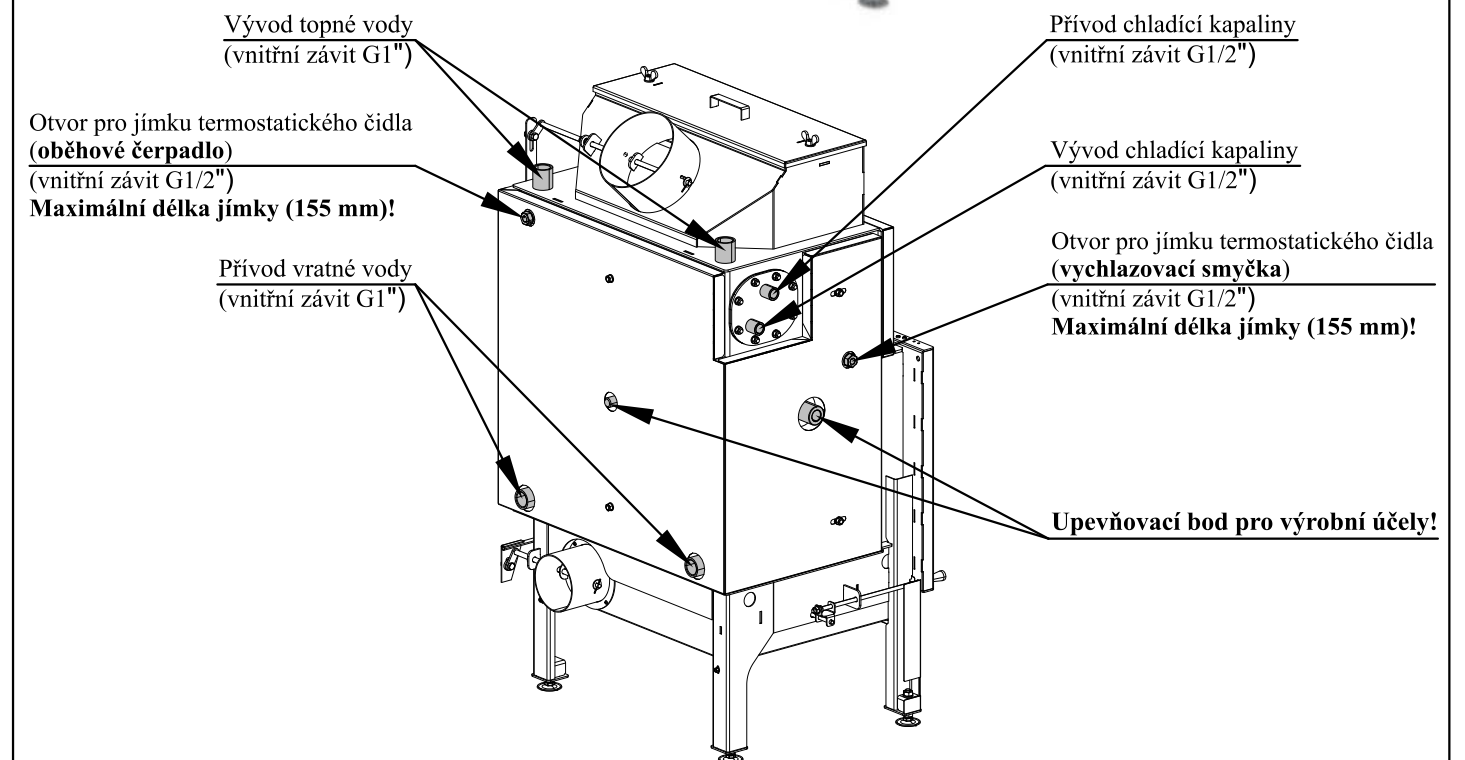

HAAS+SOHN

ROZMĚROVÉ SCHEMA KRBOVÉ VLOŽKY S INSTALACÍ KOLENA ODTAHU SPALIN DODÁVANÉHO JAKO ZVLÁŠTNÍ PŘÍSLUŠENSTVÍ

INFORMATIVNÍ ROZMĚROVÉ SCHEMA KRBOVÉ VLOŽKY S INSTALACÍ TRUBKY ODTAHU SPALIN DODÁVANÉHO JAKO ZVLÁŠTNÍ PŘÍSLUŠENSTVÍ

HAAS+SOHN

Technický list pro krbovou vložku Vesuvio 20, 18, 15 s výměníkem

Informativní rozměr topeniště

TECHNICKÝ POPIS :

Poz.	Název	Číslo zboží	Poz.	Název	Číslo zboží
1	Dvířka topeniště/antracit	0619018005300	A	Cihla 30x35x300	0619018005501
2	Hrdlo kouřovodu/antracit	-	B	Cihla 30x120x320	0619018005502
3	Popelník/antracit	0619018005600	C	Cihla 30x43x224	0619018005503
4	Zábrana/antracit	0619018005700	D	Cihla 30x35x105	0619018005504
5	Rošt/antracit	0020100100005	E	Cihla 30x35x105	0619018005505
6	Regulátor primárního vzduchu/chrom.	0082020030005			
7	Regulátor sekundárního vzduchu	-			
8	Regulátor externího přívodu vzduchu/chrom.	0082020030005			
9	Regulátor komínové klapky	0082020030005			
10	Výstup terciálního vzduchu	-			
11	Pákový uzávěr dvířek topeniště/chrom.	0619018005315			
12	Žárovzdorné sklo (373x550)	0619018005310			
13	Vrchní víko	0619018005065			
14	Externí přívod vzduchu	0619018006515			
15	Vychlazovací smyčka	0619018006010			
16	Těsnění smyčky	0619018006012			
17	Stavěcí šroub	0619018005060			
				Těsnící šňůra dveří 10 mm (2650 mm)	0040010100005
				Těsnící šňůra skla 10x4 mm (1800 mm)	0040210040005
				Těsnící šňůra držáků skla 8x2 mm (600 mm)	0040208020005
				Těsnící šňůra vrchního víka 10 mm (1585 mm)	0040010100005