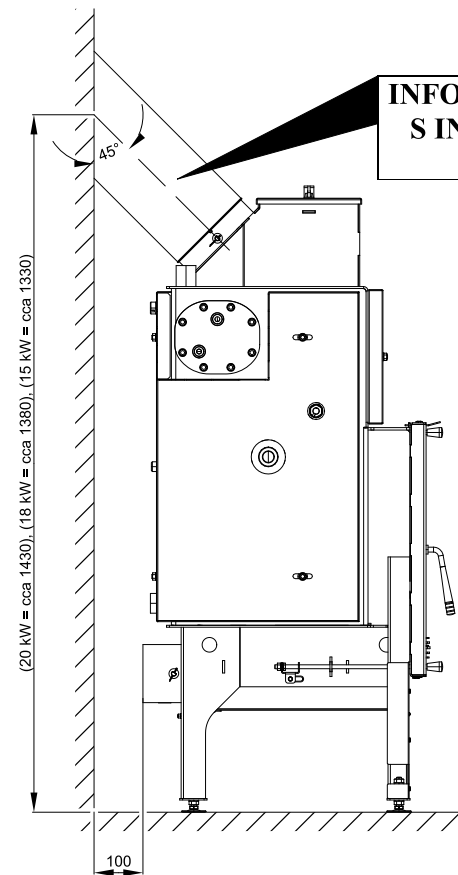

HAAS+SOHN

ROZMĚROVÉ SCHEMA KRBOVÉ VLOŽKY S INSTALACÍ KOLENA ODTAHU SPALIN DODÁVANÉHO JAKO ZVLÁŠTNÍ PŘÍSLUŠENSTVÍ

INFORMATIVNÍ ROZMĚROVÉ SCHEMA KRBOVÉ VLOŽKY S INSTALACÍ TRUBKY ODTAHU SPALIN DODÁVANÉHO JAKO ZVLÁŠTNÍ PŘÍSLUŠENSTVÍ

HAAS+SOHN

Technický list pro krbovou vložku Vesuvio 20, 18, 15 s výměníkem

Informativní rozměr topeniště

TECHNICKÝ POPIS :

Poz.	Název	Číslo zboží	Poz.	Název	Číslo zboží
1	Dvířka topeniště/antracit	0619018005300	A	Cihla 30x35x300	0619018005501
2	Hrdlo kouřovodu/antracit	-	B	Cihla 30x120x320	0619018005502
3	Popelník/antracit	0619018005600	C	Cihla 30x43x224	0619018005503
4	Zábrana/antracit	0619018005700	D	Cihla 30x35x105	0619018005504
5	Rošt/antracit	0020100100005	E	Cihla 30x35x105	0619018005505
6	Regulátor primárního vzduchu/chrom.	0082020030005			
7	Regulátor sekundárního vzduchu	-			
8	Regulátor externího přívodu vzduchu/chrom.	0082020030005			
9	Regulátor komínové klapky	0082020030005			
10	Výstup terciálního vzduchu	-			
11	Pákový uzávěr dvířek topeniště/chrom.	0619018005315			
12	Žárovzdorné sklo (373x550)	0619018005310			
13	Vrchní víko	0619018005065			
14	Externí přívod vzduchu	0619018006515			
15	Vychlazovací smyčka	0619018006010			
16	Těsnění smyčky	0619018006012			
17	Stavěcí šroub	0619018005060			
				Těsnící šňůra dveří 10 mm (2650 mm)	0040010100005
				Těsnící šňůra skla 10x4 mm (1800 mm)	0040210040005
				Těsnící šňůra držáků skla 8x2 mm (600 mm)	0040208020005
				Těsnící šňůra vrchního víka 10 mm (1585 mm)	0040010100005