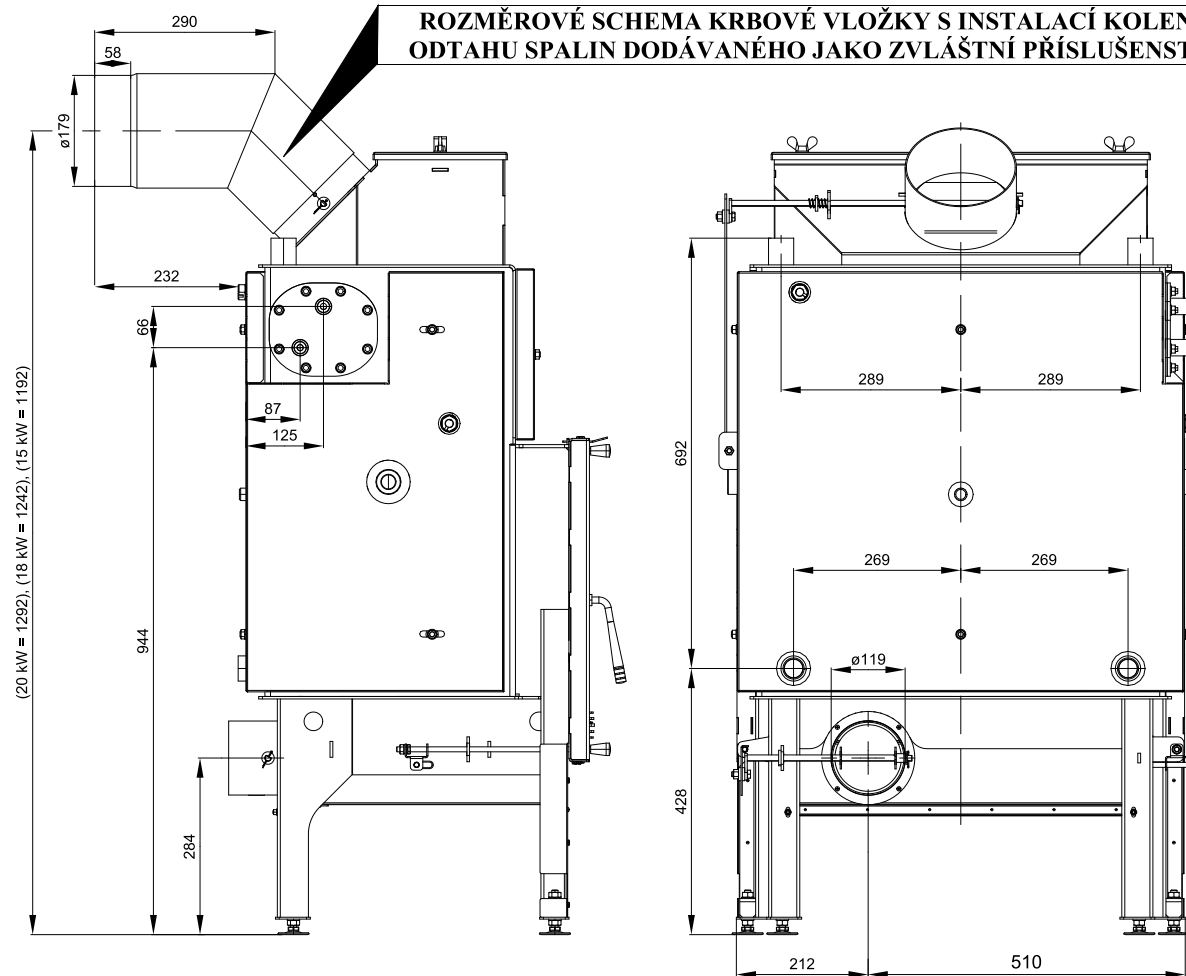

HAAS+SOHN

ROZMĚROVÉ SCHEMA KRBOVÉ VLOŽKY S INSTALACÍ KOLENA ODTAHU SPALIN DODÁVANÉHO JAKO ZVLÁŠTNÍ PŘÍSLUŠENSTVÍ

INFORMATIVNÍ ROZMĚROVÉ SCHEMA KRBOVÉ VLOŽKY S INSTALACÍ TRUBKY ODTAHU SPALIN DODÁVANÉHO JAKO ZVLÁŠTNÍ PŘÍSLUŠENSTVÍ

HAAS+SOHN

Technický list pro krbovou vložku Vesuvio 20, 18, 15 s výměníkem

Informativní rozměr topeniště

TECHNICKÝ POPIS :

Poz.	Název	Číslo zboží	Poz.	Název	Číslo zboží
1	Dvířka topeniště/antracit	0619018005300	A	Cihla 30x35x300	0619018005501
2	Hrdlo kouřovodu/antracit	-	B	Cihla 30x120x320	0619018005502
3	Popelník/antracit	0619018005600	C	Cihla 30x43x224	0619018005503
4	Zábrana/antracit	0619018005700	D	Cihla 30x35x105	0619018005504
5	Rošt/antracit	0020100100005	E	Cihla 30x35x105	0619018005505
6	Regulátor primárního vzduchu/chrom.	0082020030005			
7	Regulátor sekundárního vzduchu	-			
8	Regulátor externího přívodu vzduchu/chrom.	0082020030005			
9	Regulátor komínové klapky	0082020030005			
10	Výstup terciálního vzduchu	-			
11	Pákový uzávěr dvířek topeniště/chrom.	0619018005315			
12	Žárovzdorné sklo (373x550)	0619018005310			
13	Vrchní víko	0619018005065			
14	Externí přívod vzduchu	0619018006515			
15	Vychlazovací smyčka	0619018006010			
16	Těsnění smyčky	0619018006012			
17	Stavěcí šroub	0619018005060			
				Těsnící šňůra dveří 10 mm (2650 mm)	0040010100005
				Těsnící šňůra skla 10x4 mm (1800 mm)	0040210040005
				Těsnící šňůra držáků skla 8x2 mm (600 mm)	0040208020005
				Těsnící šňůra vrchního víka 10 mm (1585 mm)	0040010100005