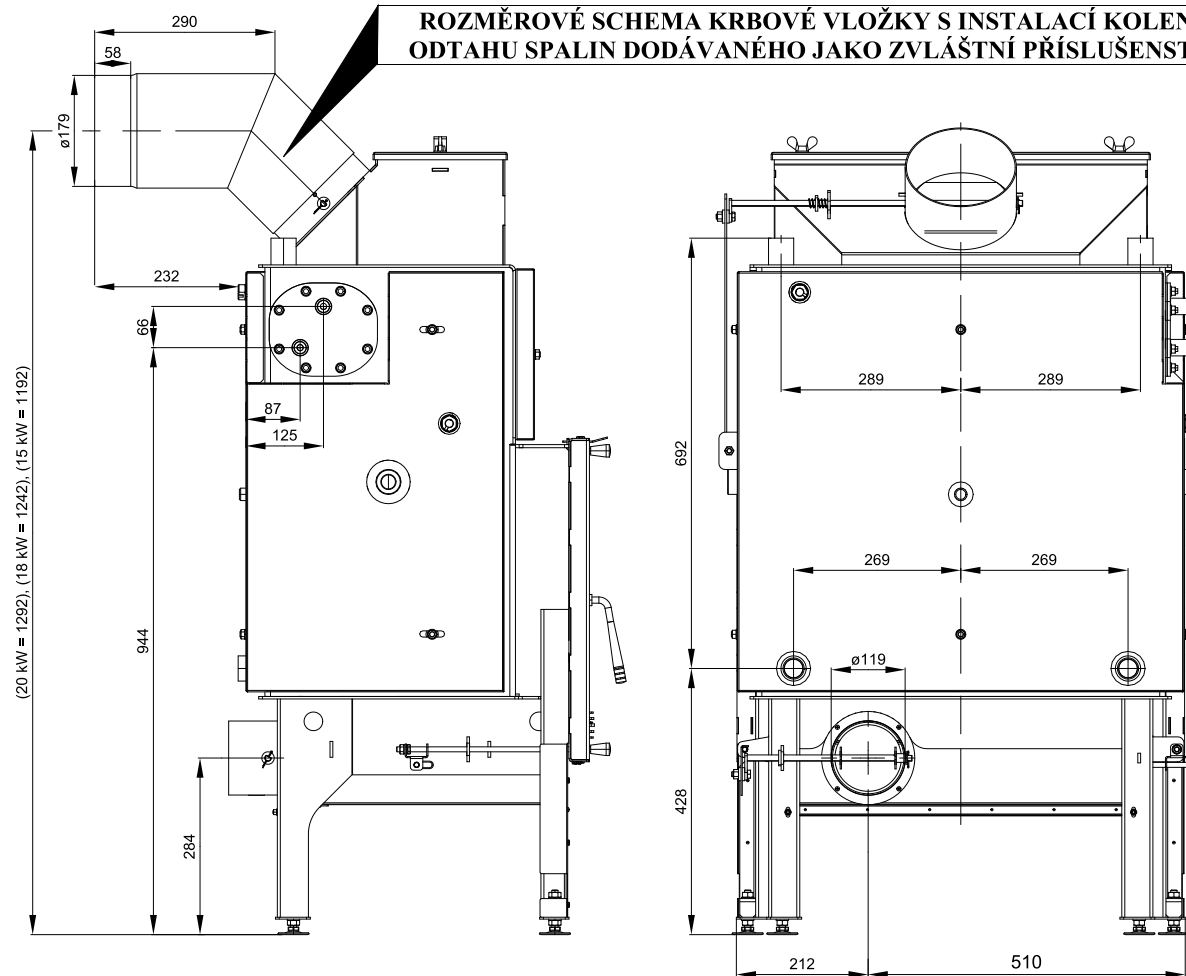

ROZMĚROVÉ SCHEMA KRBOVÉ VLOŽKY S INSTALACÍ KOLENA ODTAHU SPALIN DODÁVANÉHO JAKO ZVLÁŠTNÍ PŘÍSLUŠENSTVÍ

INFORMATIVNÍ ROZMĚROVÉ SCHEMA KRBOVÉ VLOŽKY S INSTALACÍ TRUBKY ODTAHU SPALIN DODÁVANÉHO JAKO ZVLÁŠTNÍ PŘÍSLUŠENSTVÍ

Technický list pro krbovou vložku Vesuvio 20, 18, 15 s výměníkem

Informativní rozměr topeniště

TECHNICKÝ POPIS :

Poz.	Název	Číslo zboží	Poz.	Název	Číslo zboží
1	Dvířka topeniště/antracit	0619018005300	A	Cihla 30x35x300	0619018005501
2	Hrdlo kouřovodu/antracit	-	B	Cihla 30x120x320	0619018005502
3	Popelník/antracit	0619018005600	C	Cihla 30x43x224	0619018005503
4	Zábrana/antracit	0619018005700	D	Cihla 30x35x105	0619018005504
5	Rošt/antracit	0020100100005	E	Cihla 30x35x105	0619018005505
6	Regulátor primárního vzduchu/chrom.	0082020030005			
7	Regulátor sekundárního vzduchu	-			
8	Regulátor externího přívodu vzduchu/chrom.	0082020030005			
9	Regulátor komínové klapky	0082020030005			
10	Výstup terciálního vzduchu	-			
11	Pákový uzávěr dvířek topeniště/chrom.	0619018005315			
12	Žárovzdomé sklo (373x550)	0619018005310			
13	Vrchní víko	0619018005065			
14	Externí přívod vzduchu	0619018006515			
15	Vychlazovací smyčka	0619018006010			
16	Těsnění smyčky	0619018006012			
17	Stavěcí šroub	0619018005060			
				Těsnící šňůra dveří 10 mm (2650 mm)	0040010100005
				Těsnící šňůra skla 10x4 mm (1800 mm)	0040210040005
				Těsnící šňůra držáků skla 8x2 mm (600 mm)	0040208020005
				Těsnící šňůra vrchního víka 10 mm (1585 mm)	0040010100005