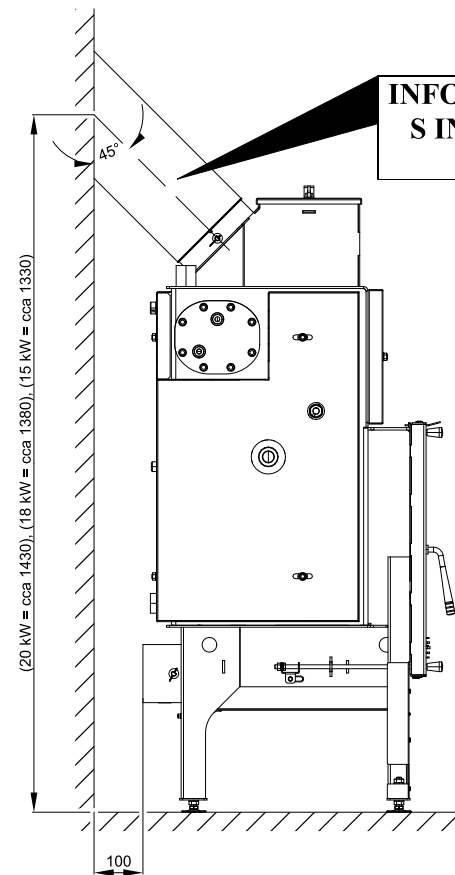

ROZMĚROVÉ SCHEMA KRBOVÉ VLOŽKY S INSTALACÍ KOLENA ODTAHU SPALIN DODÁVANÉHO JAKO ZVLÁŠTNÍ PŘÍSLUŠENSTVÍ

INFORMATIVNÍ ROZMĚROVÉ SCHEMA KRBOVÉ VLOŽKY S INSTALACÍ TRUBKY ODTAHU SPALIN DODÁVANÉHO JAKO ZVLÁŠTNÍ PŘÍSLUŠENSTVÍ

Technický list pro krbovou vložku Vesuvio 20, 18, 15 s výměníkem

Informativní rozměr topeniště

TECHNICKÝ POPIS :

Poz.	Název	Číslo zboží	Poz.	Název	Číslo zboží
1	Dvířka topeniště/antracit	0619018005300	A	Cihla 30x35x300	0619018005501
2	Hrdlo kouřovodu/antracit	-	B	Cihla 30x120x320	0619018005502
3	Popelník/antracit	0619018005600	C	Cihla 30x43x224	0619018005503
4	Zábrana/antracit	0619018005700	D	Cihla 30x35x105	0619018005504
5	Rošt/antracit	0020100100005	E	Cihla 30x35x105	0619018005505
6	Regulátor primárního vzduchu/chrom.	0082020030005			
7	Regulátor sekundárního vzduchu	-			
8	Regulátor externího přívodu vzduchu/chrom.	0082020030005			
9	Regulátor komínové klapky	0082020030005			
10	Výstup terciálního vzduchu	-			
11	Pákový uzávěr dvířek topeniště/chrom.	0619018005315			
12	Žárovzdomé sklo (373x550)	0619018005310			
13	Vrchní víko	0619018005065			
14	Externí přívod vzduchu	0619018006515			
15	Vychlazovací smyčka	0619018006010			
16	Těsnění smyčky	0619018006012			
17	Stavěcí šroub	0619018005060			
				Těsnící šňůra dveří 10 mm (2650 mm)	0040010100005
				Těsnící šňůra skla 10x4 mm (1800 mm)	0040210040005
				Těsnící šňůra držáků skla 8x2 mm (600 mm)	0040208020005
				Těsnící šňůra vrchního víka 10 mm (1585 mm)	0040010100005