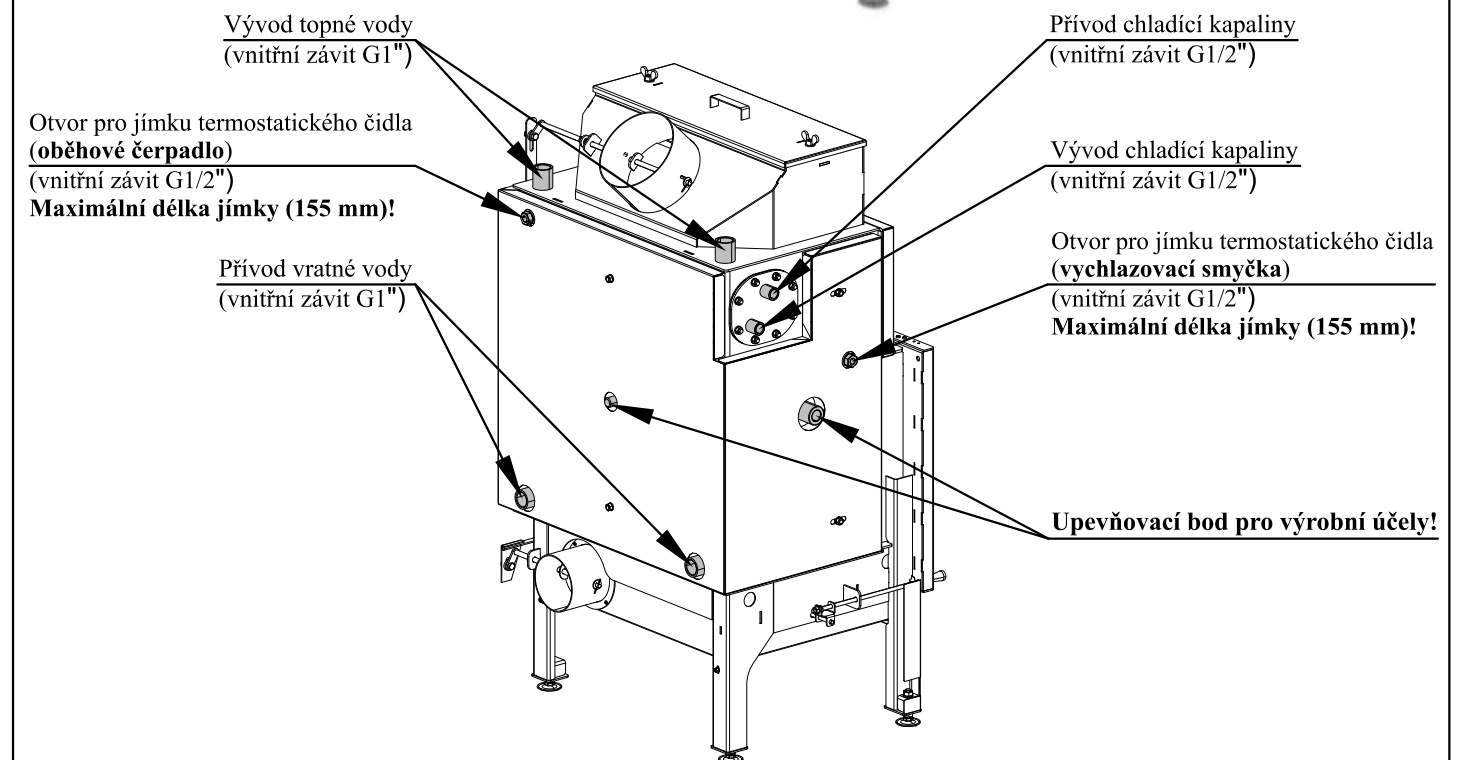

ROZMĚROVÉ SCHEMA KRBOVÉ VLOŽKY S INSTALACÍ KOLENA ODTAHU SPALIN DODÁVANÉHO JAKO ZVLÁŠTNÍ PŘÍSLUŠENSTVÍ

INFORMATIVNÍ ROZMĚROVÉ SCHEMA KRBOVÉ VLOŽKY S INSTALACÍ TRUBKY ODTAHU SPALIN DODÁVANÉHO JAKO ZVLÁŠTNÍ PŘÍSLUŠENSTVÍ

Technický list pro krbovou vložku Vesuvio 20, 18, 15 s výměníkem

Informativní rozměr topeniště

TECHNICKÝ POPIS :

Poz.	Název	Číslo zboží	Poz.	Název	Číslo zboží
1	Dvířka topeniště/antracit	0619018005300	A	Cihla 30x35x300	0619018005501
2	Hrdlo kouřovodu/antracit	-	B	Cihla 30x120x320	0619018005502
3	Popelník/antracit	0619018005600	C	Cihla 30x43x224	0619018005503
4	Zábrana/antracit	0619018005700	D	Cihla 30x35x105	0619018005504
5	Rošt/antracit	0020100100005	E	Cihla 30x35x105	0619018005505
6	Regulátor primárního vzduchu/chrom.	0082020030005			
7	Regulátor sekundárního vzduchu	-			
8	Regulátor externího přívodu vzduchu/chrom.	0082020030005			
9	Regulátor komínové klapky	0082020030005			
10	Výstup terciálního vzduchu	-			
11	Pákový uzávěr dvířek topeniště/chrom.	0619018005315			
12	Žárovzdomé sklo (373x550)	0619018005310			
13	Vrchní víko	0619018005065			
14	Externí přívod vzduchu	0619018006515			
15	Vychlazovací smyčka	0619018006010			
16	Těsnění smyčky	0619018006012			
17	Stavěcí šroub	0619018005060			
				Těsnící šňůra dveří 10 mm (2650 mm)	0040010100005
				Těsnící šňůra skla 10x4 mm (1800 mm)	0040210040005
				Těsnící šňůra držáků skla 8x2 mm (600 mm)	0040208020005
				Těsnící šňůra vrchního víka 10 mm (1585 mm)	0040010100005