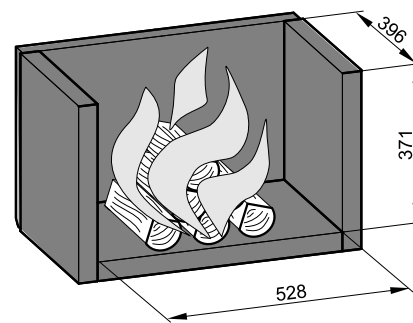

ROZMĚROVÉ SCHEMA KRBOVÉ VLOŽKY S INSTALACÍ KOLENA ODTAHU SPALIN DODÁVANÉHO JAKO ZVLÁŠTNÍ PŘÍSLUŠENSTVÍ

INFORMATIVNÍ ROZMĚROVÉ SCHEMA KRBOVÉ VLOŽKY S INSTALACÍ TRUBKY ODTAHU SPALIN DODÁVANÉHO JAKO ZVLÁŠTNÍ PŘÍSLUŠENSTVÍ

Technický list pro krbovou vložku Vesuvio 20, 18, 15 s výměníkem

Informativní rozměr topeniště

TECHNICKÝ POPIS :

Poz.	Název	Číslo zboží	Poz.	Název	Číslo zboží
1	Dvířka topeniště/antracit	0619018005300	A	Cihla 30x35x300	0619018005501
2	Hrdlo kouřovodu/antracit	-	B	Cihla 30x120x320	0619018005502
3	Popelník/antracit	0619018005600	C	Cihla 30x43x224	0619018005503
4	Zábrana/antracit	0619018005700	D	Cihla 30x35x105	0619018005504
5	Rošt/antracit	0020100100005	E	Cihla 30x35x105	0619018005505
6	Regulátor primárního vzduchu/chrom.	0082020030005			
7	Regulátor sekundárního vzduchu	-			
8	Regulátor externího přívodu vzduchu/chrom.	0082020030005			
9	Regulátor komínové klapky	0082020030005			
10	Výstup terciálního vzduchu	-			
11	Pákový uzávěr dvířek topeniště/chrom.	0619018005315			
12	Žárovzdomé sklo (373x550)	0619018005310			
13	Vrchní víko	0619018005065			
14	Externí přívod vzduchu	0619018006515			
15	Vychlazovací smyčka	0619018006010			
16	Těsnění smyčky	0619018006012			
17	Stavěcí šroub	0619018005060			
				Těsnící šňůra dveří 10 mm (2650 mm)	0040010100005
				Těsnící šňůra skla 10x4 mm (1800 mm)	0040210040005
				Těsnící šňůra držáků skla 8x2 mm (600 mm)	0040208020005
				Těsnící šňůra vrchního víka 10 mm (1585 mm)	0040010100005