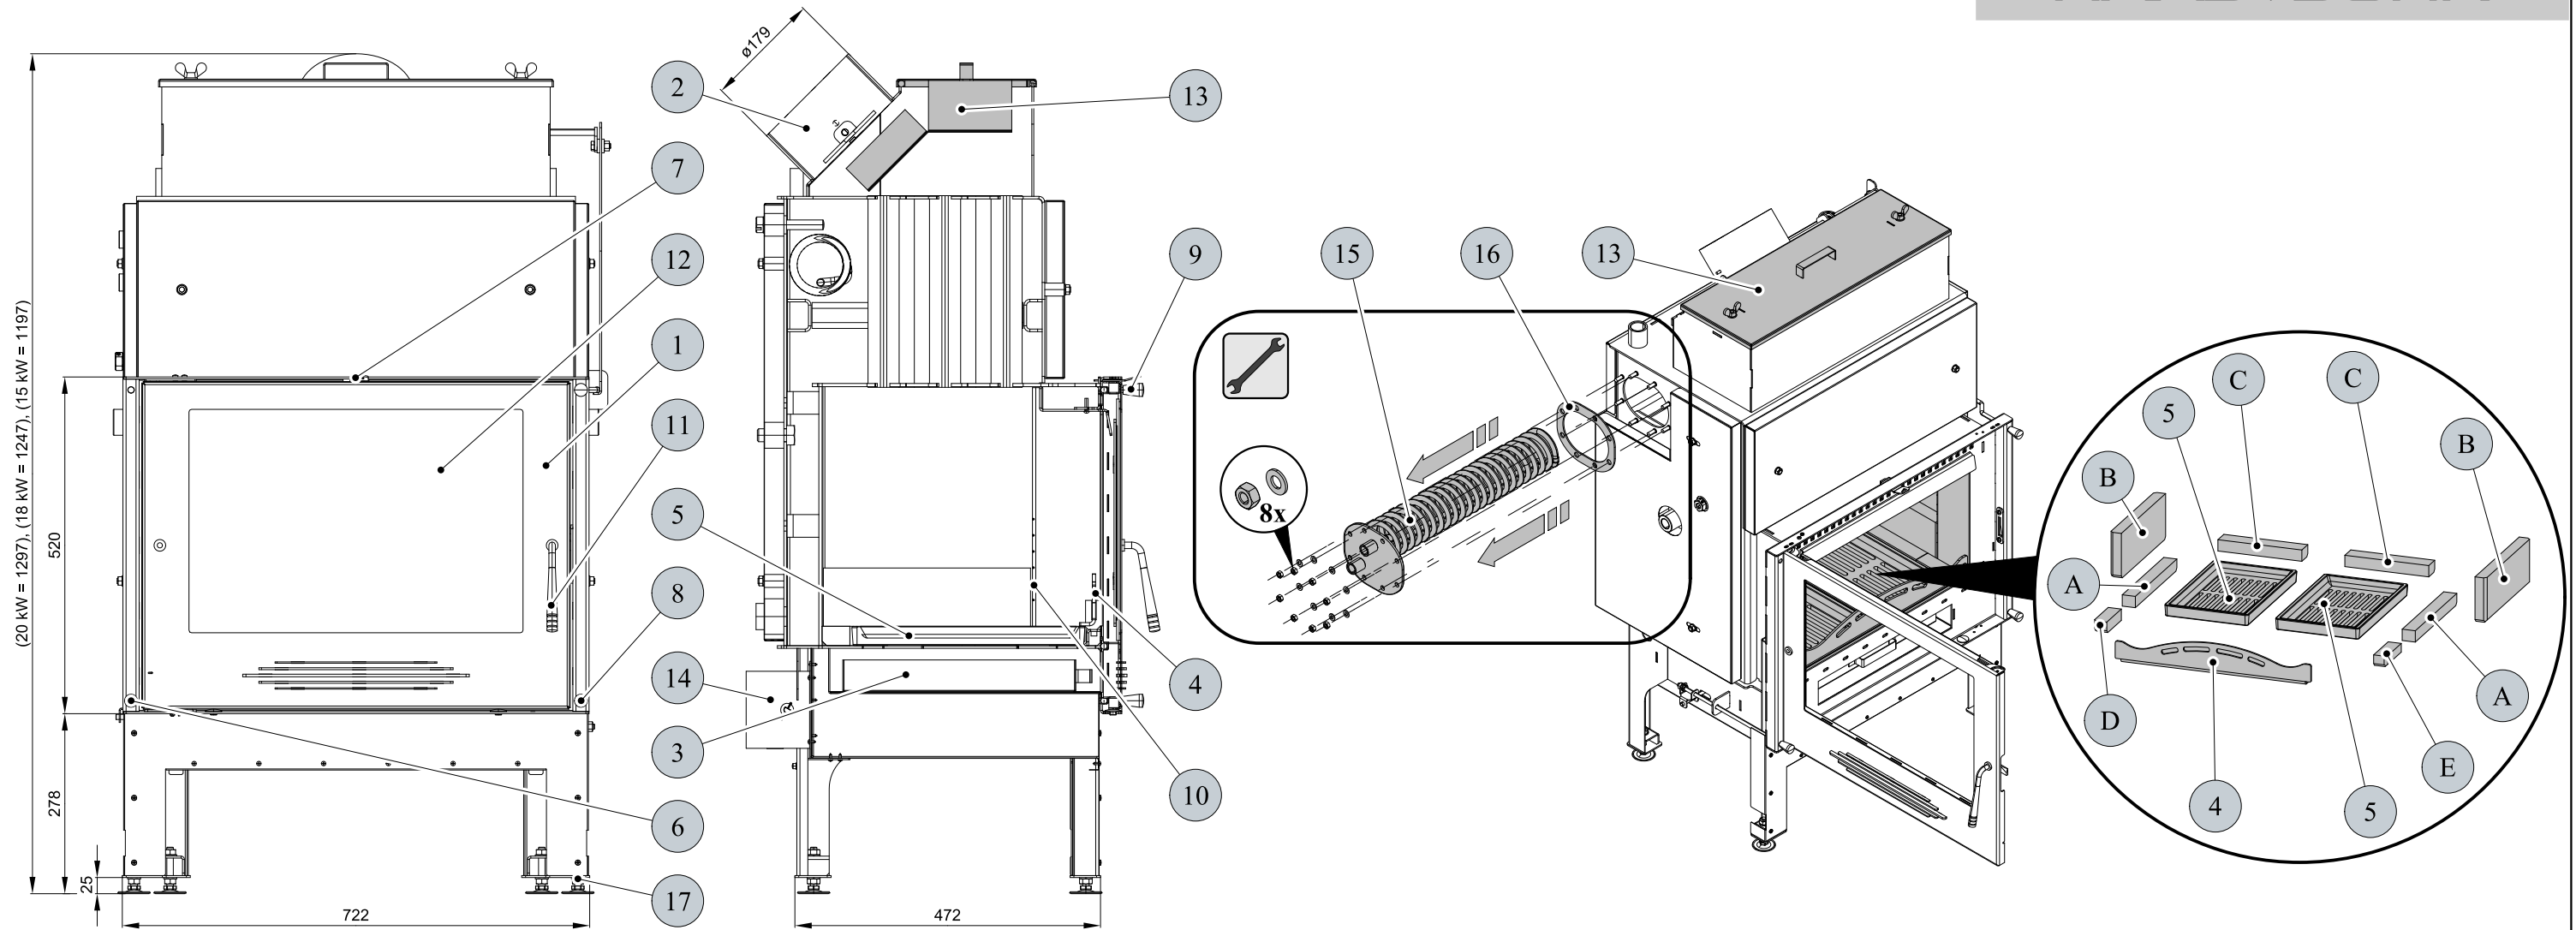

ROZMĚROVÉ SCHEMA KRBOVÉ VLOŽKY S INSTALACÍ KOLENA ODTAHU SPALIN DODÁVANÉHO JAKO ZVLÁŠTNÍ PŘÍSLUŠENSTVÍ

INFORMATIVNÍ ROZMĚROVÉ SCHEMA KRBOVÉ VLOŽKY S INSTALACÍ TRUBKY ODTAHU SPALIN DODÁVANÉHO JAKO ZVLÁŠTNÍ PŘÍSLUŠENSTVÍ

Technický list pro krbovou vložku Vesuvio 20, 18, 15 s výměníkem

Informativní rozměr topeniště

TECHNICKÝ POPIS :

Poz.	Název	Číslo zboží	Poz.	Název	Číslo zboží
1	Dvířka topeniště/antracit	0619018005300	A	Cihla 30x35x300	0619018005501
2	Hrdlo kouřovodu/antracit	-	B	Cihla 30x120x320	0619018005502
3	Popelník/antracit	0619018005600	C	Cihla 30x43x224	0619018005503
4	Zábrana/antracit	0619018005700	D	Cihla 30x35x105	0619018005504
5	Rošt/antracit	0020100100005	E	Cihla 30x35x105	0619018005505
6	Regulátor primárního vzduchu/chrom.	0082020030005			
7	Regulátor sekundárního vzduchu	-			
8	Regulátor externího přívodu vzduchu/chrom.	0082020030005			
9	Regulátor komínové klapky	0082020030005			
10	Výstup terciálního vzduchu	-			
11	Pákový uzávěr dvířek topeniště/chrom.	0619018005315			
12	Žárovzdomé sklo (373x550)	0619018005310			
13	Vrchní víko	0619018005065			
14	Externí přívod vzduchu	0619018006515			
15	Vychlazovací smyčka	0619018006010			
16	Těsnění smyčky	0619018006012			
17	Stavěcí šroub	0619018005060			
				Těsnící šňůra dveří 10 mm (2650 mm)	0040010100005
				Těsnící šňůra skla 10x4 mm (1800 mm)	0040210040005
				Těsnící šňůra držáků skla 8x2 mm (600 mm)	0040208020005
				Těsnící šňůra vrchního víka 10 mm (1585 mm)	0040010100005